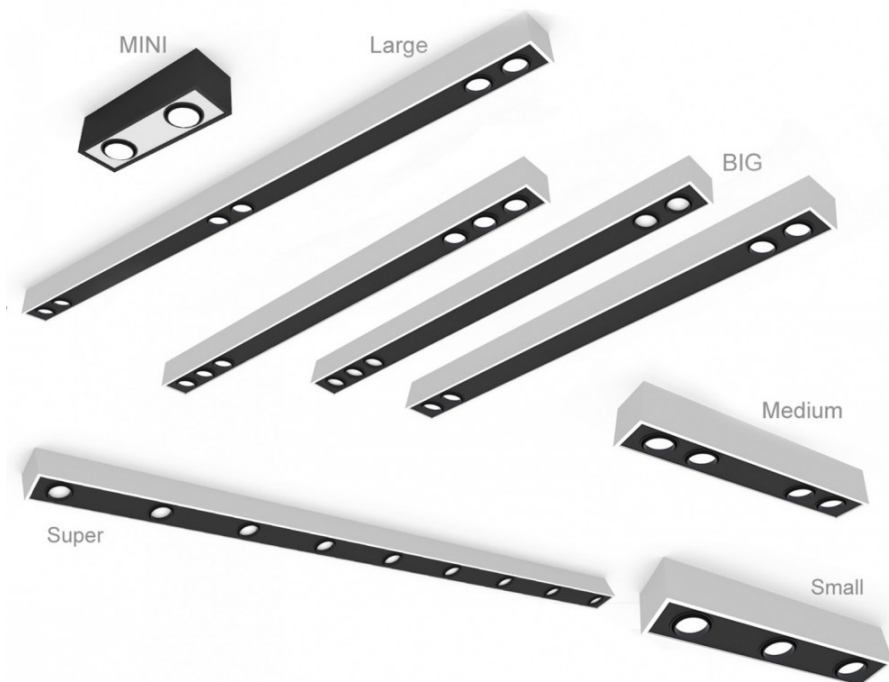

MAXIMO CLASSIC

Luminaria lineal que logra una fusión entre diseño y funcionalidad cuerpo construido en perfiles de aluminio. Terminación esmaltada microtexturada.

BLANCO / GRIS / NEGRO

APLICACIÓN	CODIGO	DESCRIPCIÓN	POTENCIA	LÁMPARA	MEDIDAS	HUECO	COLOR
Plafón	MXP232	Plafón cardanico 2xGU10 MINI	2 x 5/7w	PAR16	315x100x100mm		BL-GR-NG
Plafón	MXP233	Plafón cardanico 3xGU10 SMALL	3 x 5/7w	PAR16	500x100x100mm		BL-GR-NG
Plafón	MXP234	Plafón cardanico 4xGU10 MEDIUM	4 x 5/7w	PAR16	600x100x100mm		BL-GR-NG
Plafón	MXP334	Plafón cardanico 4xGU10 BIG	4 x 5/7w	PAR16	1500x100x100mm		BL-GR-NG
Plafón	MXP335	Plafón cardanico 5xGU10 BIG	5 x 5/7w	PAR16	1500x100x100mm		BL-GR-NG
Plafón	MXP336	Plafón cardanico 6xGU10 BIG	6 x 5/7w	PAR16	1500x100x100mm		BL-GR-NG
Plafón	MXP436	Plafón cardanico 6xGU10 LARGE	6 x 5/7w	PAR16	2000x100x100mm		BL-GR-NG
Plafón	MXP439	Plafón cardanico 9xGU10 SUPER	9 x 5/7w	PAR16	2400x100x100mm		BL-GR-NG
Embutido	MXE232	Embutido cardanico 2xGU10 MINI	2 x 5/7w	PAR16	315x100x100mm	321x115mm	BL-GR-NG
Embutido	MXE233	Embutido cardanico 3xGU10 SMALL	3 x 5/7w	PAR16	500x100x100mm	506x115mm	BL-GR-NG
Embutido	MXE234	Embutido cardanico 4xGU10 MEDIUM	4 x 5/7w	PAR16	600x100x100mm	606x115mm	BL-GR-NG
Embutido	MXE334	Embutido cardanico 4xGU10 BIG	4 x 5/7w	PAR16	1500x100x100mm	1506x115mm	BL-GR-NG
Embutido	MXE335	Embutido cardanico 5xGU10 BIG	5 x 5/7w	PAR16	1500x100x100mm	1506x115mm	BL-GR-NG
Embutido	MXE336	Embutido cardanico 6xGU10 BIG	6 x 5/7w	PAR16	1500x100x100mm	1506x115mm	BL-GR-NG
Embutido	MXE436	Embutido cardanico 6xGU10 LARGE	6 x 5/7w	PAR16	2000x100x100mm	2006x115mm	BL-GR-NG
Embutido	MXE439	Embutido cardanico 9xGU10 SUPER	9 x 5/7w	PAR16	2400x100x100mm	2406x115mm	BL-GR-NG
Accesorios	KIT299	KIT TENSORES CON REGULADOR Y TERMINACION PARA CIELORRASO P/COLGANTE 1,5 MTS					