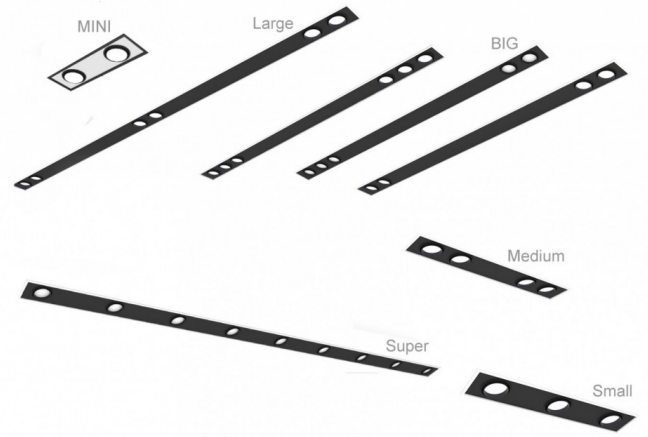

Código:

Código:

Código: