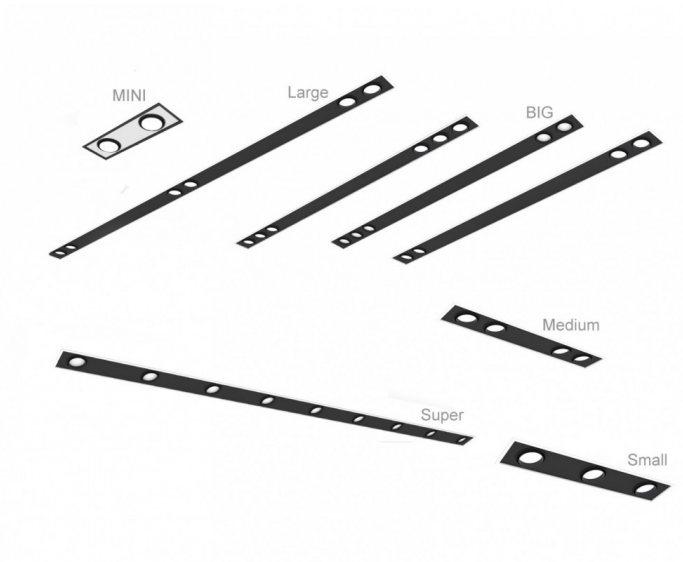

# MAXIMO CLASSIC

Luminaria lineal que logra una fusión entre diseño y funcionalidad cuerpo construido en perfiles de aluminio. Terminación esmaltada microtexturada.

BLANCO / GRIS / NEGRO

APLICACIÓN	CODIGO	DESCRIPCIÓN	POTENCIA	LÁMPARA	MEDIDAS	HUECO	COLOR
Plafon	MXP232	Plafón cardanico 2xGU10 MINI	2 x 5/7w	PAR16	315x100x100mm		BL-GR-NG
Plafon	MXP233	Plafón cardanico 3xGU10 SMALL	3 x 5/7w	PAR16	500x100x100mm		BL-GR-NG
Plafon	MXP234	Plafón cardanico 4xGU10 MEDIUM	4 x 5/7w	PAR16	600x100x100mm		BL-GR-NG
Plafon	MXP334	Plafón cardanico 4xGU10 BIG	4 x 5/7w	PAR16	1500x100x100mm		BL-GR-NG
Plafon	MXP335	Plafón cardanico 5xGU10 BIG	5 x 5/7w	PAR16	1500x100x100mm		BL-GR-NG
Plafon	MXP336	Plafón cardanico 6xGU10 BIG	6 x 5/7w	PAR16	1500x100x100mm		BL-GR-NG
Plafon	MXP436	Plafón cardanico 6xGU10 LARGE	6 x 5/7w	PAR16	2000x100x100mm		BL-GR-NG
Plafon	MXP439	Plafón cardanico 9xGU10 SUPER	9 x 5/7w	PAR16	2400x100x100mm		BL-GR-NG
Embutido	MXE232	Embutido cardanico 2xGU10 MINI	2 x 5/7w	PAR16	315x100x100mm		BL-GR-NG
Embutido	MXE233	Embutido cardanico 3xGU10 SMALL	3 x 5/7w	PAR16	500x100x100mm		BL-GR-NG
Embutido	MXE234	Embutido cardanico 4xGU10 MEDIUM	4 x 5/7w	PAR16	600x100x100mm		BL-GR-NG
Embutido	MXE334	Embutido cardanico 4xGU10 BIG	4 x 5/7w	PAR16	1500x100x100mm		BL-GR-NG
Embutido	MXE335	Embutido cardanico 5xGU10 BIG	5 x 5/7w	PAR16	1500x100x100mm		BL-GR-NG
Embutido	MXE336	Embutido cardanico 6xGU10 BIG	6 x 5/7w	PAR16	1500x100x100mm		BL-GR-NG
Embutido	MXE436	Embutido cardanico 6xGU10 LARGE	6 x 5/7w	PAR16	2000x100x100mm		BL-GR-NG
Embutido	MXE439	Embutido cardanico 9xGU10 SUPER	9 x 5/7w	PAR16	2400x100x100mm		BL-GR-NG
Accesorios	KIT299	KIT TENSORES CON REGULADOR Y TERMINACION PARA CIELORRASO P/COLGANTE 1,5 MTS					

Código:

Código:

Código: