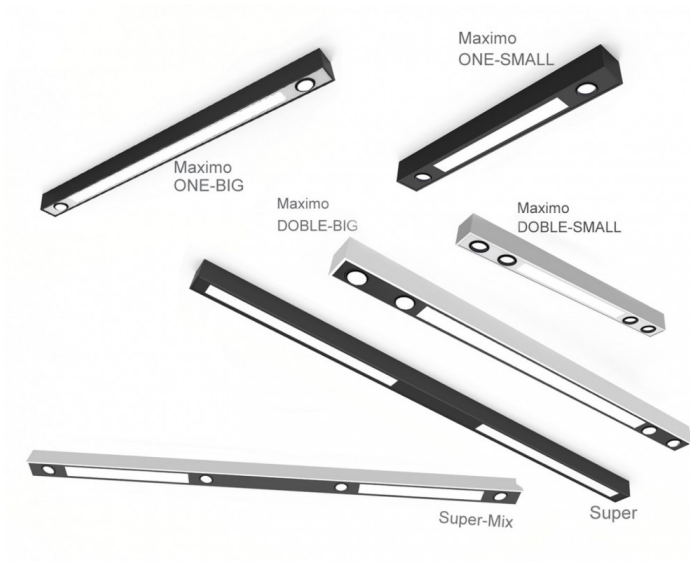

Código:

Código:

Código: