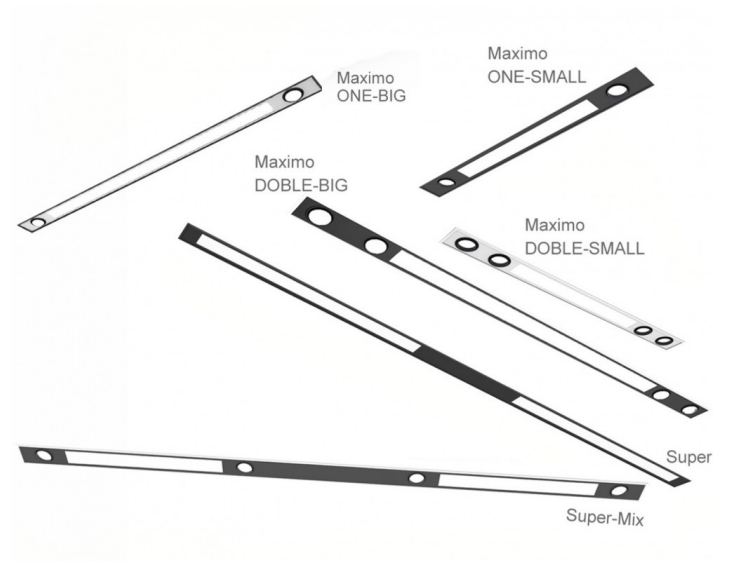

MAXIMO COMBI

Luminaria lineal que logra una fusión entre diseño y funcionalidad cuerpo construido en perfilería de aluminio. Terminación esmaltada microtexturada.

BLANCO / GRIS / NEGRO

APLICACIÓN	CODIGO	DESCRIPCIÓN	POTENCIA	LÁMPARA	MEDIDAS	HUECO	COLOR
Plafón	MCP171	Plafón c/dif. Acrilico Opal. Cardanico DOBLE - BIG	26W+4xPAR16	LED	1715x100x100mm		BL-GR-NG
Plafón	MCP107	Plafón c/dif. Acrilico Opal. Cardanico DOBLE - SMALL	13W+4xPAR16	LED	1072x100x100mm		BL-GR-NG
Plafón	MCP148	Plafón c/dif. Acrilico Opal. Cardanico ONE - BIG	26W+2xPAR16	LED	1484x100x100mm		BL-GR-NG
Plafón	MCP092	Plafón c/dif. Acrilico Opal. Cardanico ONE - SMALL	13W+2xPAR16	LED	924x100x100mm		BL-GR-NG
Plafón	MCP240	Plafón c/dif. Acrilico Opal. SUPER	40W	LED	2400x100x100mm		BL-GR-NG
Plafón	MCP244	Plafón c/dif. Acrilico Opal. Cardanico SUPER - MIX	26W+4xPAR16	LED	2400x100x100mm		BL-GR-NG
Embutido	MCE171	Embutido c/dif. Acrilico Opal. Cardanico DOBLE - BIG	26W+4xPAR16	LED	1715x100x100mm		BL-GR-NG
Embutido	MCE107	Embutido c/dif. Acrilico Opal. Cardanico DOBLE - SMALL	13W+4xPAR16	LED	1072x100x100mm		BL-GR-NG
Embutido	MCE148	Embutido c/dif. Acrilico Opal. Cardanico ONE - BIG	26W+2xPAR16	LED	1484x100x100mm		BL-GR-NG
Embutido	MCE092	Embutido c/dif. Acrilico Opal. Cardanico ONE - SMALL	13W+2xPAR16	LED	924x100x100mm		BL-GR-NG
Embutido	MCE240	Embutido c/dif. Acrilico Opal. SUPER	40W	LED	2400x100x100mm		BL-GR-NG
Embutido	MCE244	Embutido c/dif. Acrilico Opal. Cardanico SUPER-MIX	26W+4xPAR16	LED	2400x100x100mm		BL-GR-NG
Accesorios	KIT299	KIT TENSORES CON REGULADOR Y TERMINACION PARA CIELORRASO P/COLGANTE 1,5 MTS					

Código:

Código:

Código: