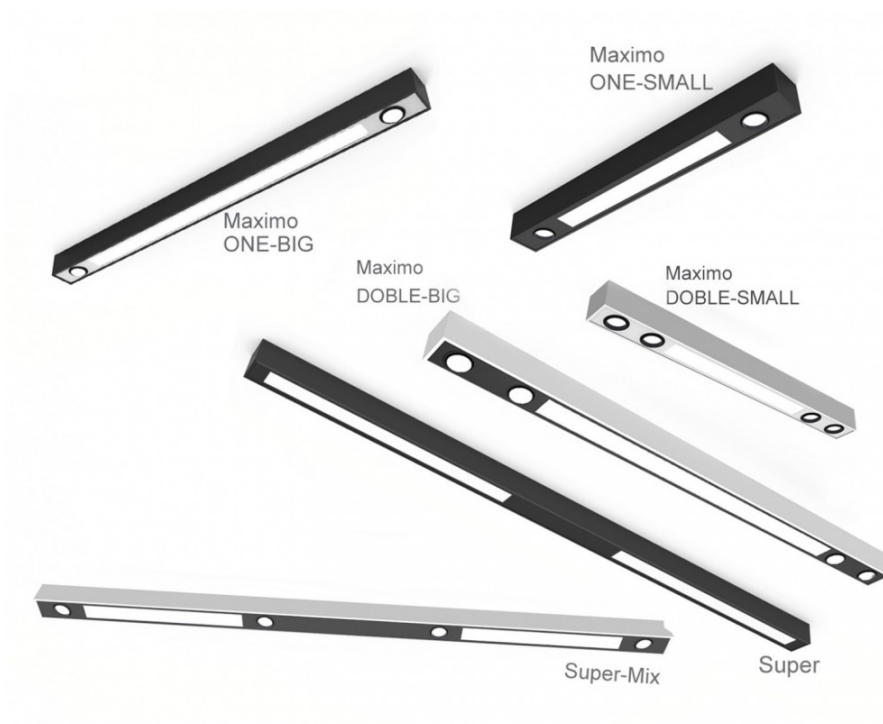

MAXIMO COMBI

Luminaria lineal que logra una fusión entre diseño y funcionalidad cuerpo construido en perfilería de aluminio. Terminación esmaltada microtexturada.

BLANCO / GRIS / NEGRO

APLICACIÓN	CODIGO	DESCRIPCIÓN	POTENCIA	LÁMPARA	MEDIDAS	HUECO	COLOR
Plafón	MCP171	Plafón c/dif. Acrilico Opal. Cardanico DOBLE - BIG	26W+4xPAR16	LED	1715x100x100mm		BL-GR-NG
Plafón	MCP107	Plafón c/dif. Acrilico Opal. Cardanico DOBLE - SMALL	13W+4xPAR16	LED	1072x100x100mm		BL-GR-NG
Plafón	MCP148	Plafón c/dif. Acrilico Opal. Cardanico ONE - BIG	26W+2xPAR16	LED	1484x100x100mm		BL-GR-NG
Plafón	MCP092	Plafón c/dif. Acrilico Opal. Cardanico ONE - SMALL	13W+2xPAR16	LED	924x100x100mm		BL-GR-NG
Plafón	MCP240	Plafón c/dif. Acrilico Opal. SUPER	40W	LED	2400x100x100mm		BL-GR-NG
Plafón	MCP244	Plafón c/dif. Acrilico Opal. Cardanico SUPER - MIX	26W+4xPAR16	LED	2400x100x100mm		BL-GR-NG
Embutido	MCE171	Embutido c/dif. Acrilico Opal. Cardanico DOBLE - BIG	26W+4xPAR16	LED	1715x100x100mm		BL-GR-NG
Embutido	MCE107	Embutido c/dif. Acrilico Opal. Cardanico DOBLE - SMALL	13W+4xPAR16	LED	1072x100x100mm		BL-GR-NG
Embutido	MCE148	Embutido c/dif. Acrilico Opal. Cardanico ONE - BIG	26W+2xPAR16	LED	1484x100x100mm		BL-GR-NG
Embutido	MCE092	Embutido c/dif. Acrilico Opal. Cardanico ONE - SMALL	13W+2xPAR16	LED	924x100x100mm		BL-GR-NG
Embutido	MCE240	Embutido c/dif. Acrilico Opal. SUPER	40W	LED	2400x100x100mm		BL-GR-NG
Embutido	MCE244	Embutido c/dif. Acrilico Opal. Cardanico SUPER-MIX	26W+4xPAR16	LED	2400x100x100mm		BL-GR-NG
Accesorios	KIT299	KIT TENSORES CON REGULADOR Y TERMINACION PARA CIELORRASO P/COLGANTE 1,5 MTS					