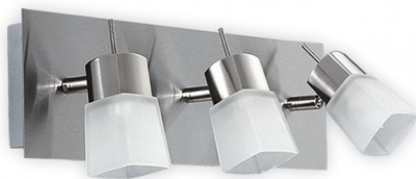

Código:

Código:

Código:

Código:

Código: